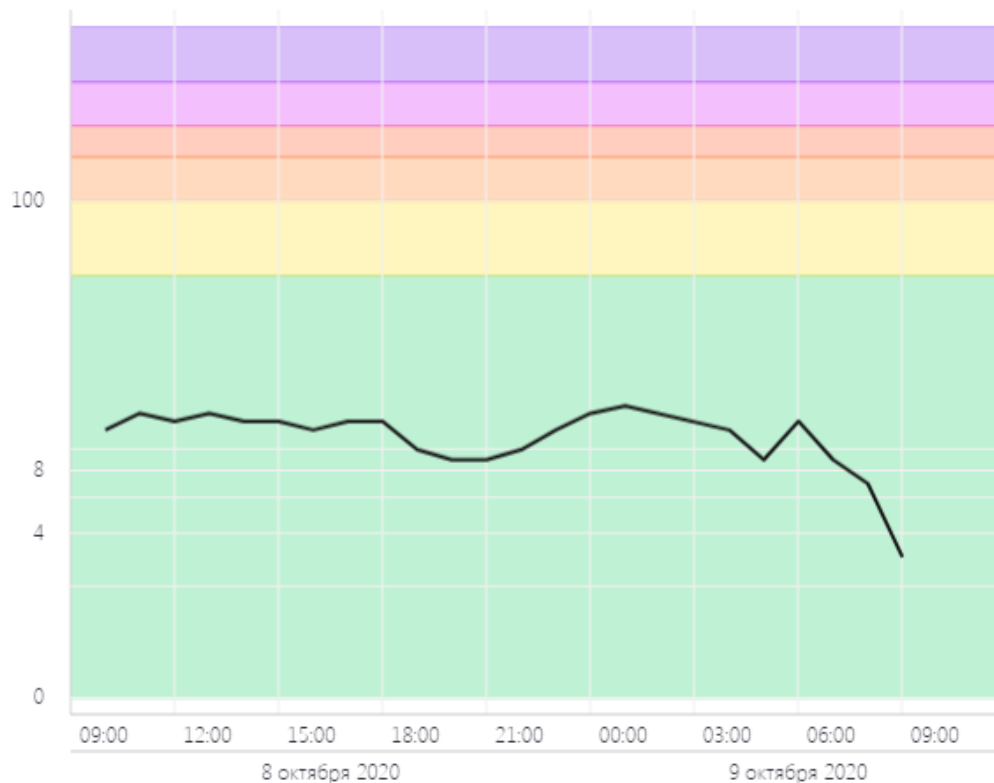

Поиск...

< Назад к списку

Показания

Волоколамск, Ямская

Качество воздуха

Хорошее

15

Показатели AQI

Что такое AQI?

^ СКРЫТЬ

Общее значение (ед. AQI)

H₂S Сероводород (ед. AQI)

PM 2.5 Взвешенные частицы (ед. AQI)

PM 10 Взвешенные частицы (ед. AQI)

CO Оксид углерода (ед. AQI)

Волоколамск, Ямская - История AQI

Начало интервала

08.10.2020 09:05

Конец интервала

09.10.2020 09:05

Последние сутки

Вчера

Последние 48 часов

Неделя

2 недели

ПОКАЗАТЬ

ОБЩЕЕ ЗНАЧЕНИЕ

H₂S

PM 2.5

PM 10

CO

NO₂

AQI

Спасские дачи

Микрорайон

46Н-013