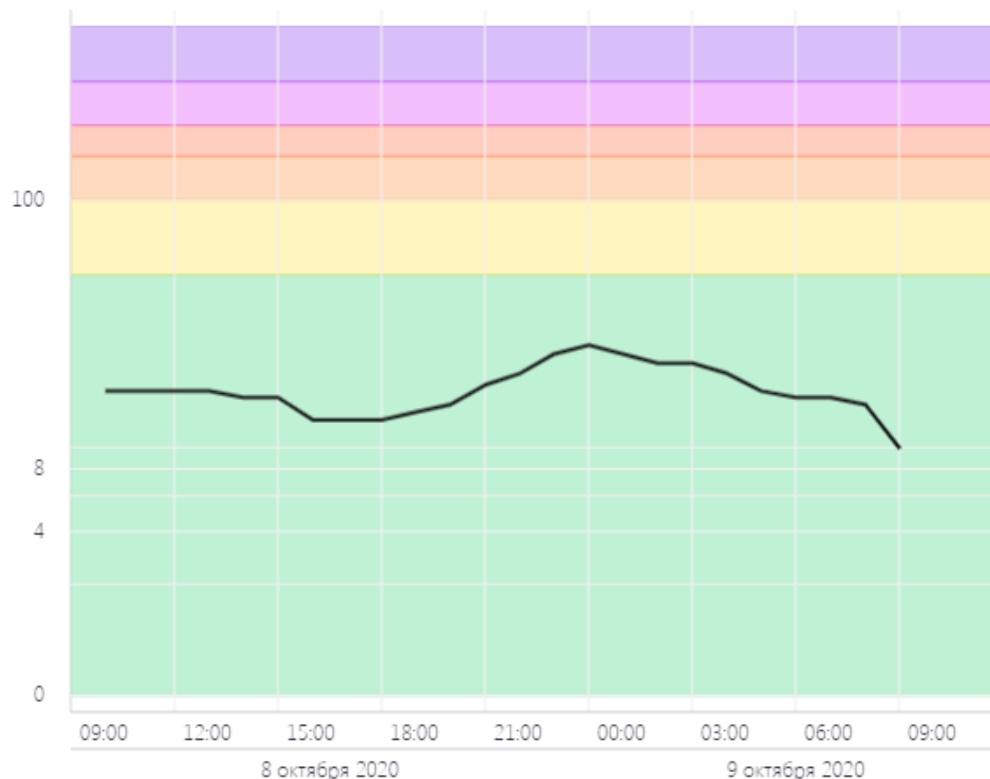

Поиск...

< Назад к списку

Показания

Волоколамск, Ямская

Качество воздуха

Хорошее

15

Показатели AQI

[Что такое AQI?](#)

^ СКРЫТЬ

Общее значение (ед. AQI)

H₂S Сероводород (ед. AQI)

PM 2.5 Взвешенные частицы (ед. AQI)

PM 10 Взвешенные частицы (ед. AQI)

CO Оксид углерода (ед. AQI)

Волоколамск, Ямская - История AQI

Начало интервала

08.10.2020 09:05

Конец интервала

09.10.2020 09:05

Последние сутки

Вчера

Последние 48 часов

Неделя

2 недели

ПОКАЗАТЬ

ОБЩЕЕ ЗНАЧЕНИЕ

H₂S

PM 2.5

PM 10

CO

NO₂

AQI

46H-0