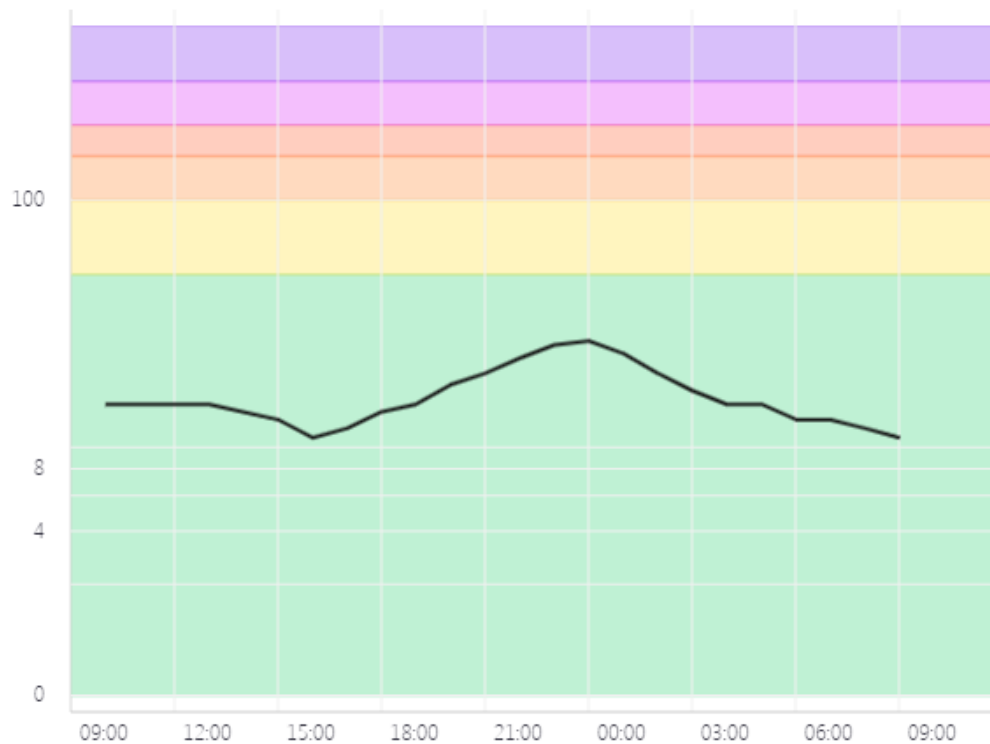

Поиск...

< Назад к списку

Показания

Волоколамск, Нелидово

Качество воздуха

Хорошее

14

Показатели AQI

[Что такое AQI?](#)

^ СКРЫТЬ

Общее значение (ед. AQI)

H₂S Сероводород (ед. AQI)

PM 2.5 Взвешенные частицы (ед. AQI)

PM 10 Взвешенные частицы (ед. AQI)

CO Оксид углерода (ед. AQI)

Волоколамск, Нелидово - История AQI

Начало интервала

08.10.2020 09:08

Конец интервала

09.10.2020 09:08

Последние сутки

Вчера

Последние 48 часов

Неделя

2 недели

ПОКАЗАТЬ

ОБЩЕЕ ЗНАЧЕНИЕ

H₂S

PM 2.5

PM 10

CO

SO₂

NO₂

8 октября 2020

9 октября 2020

AQI

46K-9013

Новорижское шоссе

169

46H-00398