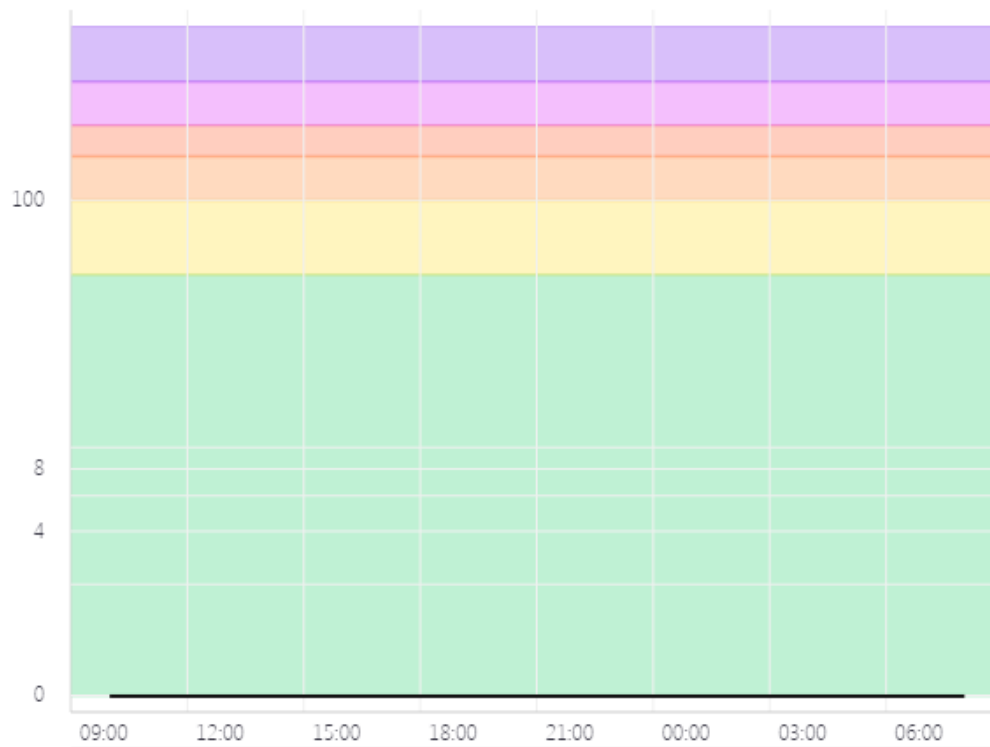

Поиск...

46Н-00330

AQI

< Назад к списку

Показания

Волоколамск, Родниковая

Качество воздуха

Хорошее

14

Показатели AQI

[Что такое AQI?](#)

^ СКРЫТЬ

Общее значение (ед. AQI)

H₂S Сероводород (ед. AQI)

PM 2.5 Взвешенные частицы (ед. AQI)

PM 10 Взвешенные частицы (ед. AQI)

CO Оксид углерода (ед. AQI)

Волоколамск, Родниковая - История AQI

Начало интервала

08.10.2020 09:09

Конец интервала

09.10.2020 09:09

Последние сутки

Вчера

Последние 48 часов

Неделя

2 недели

ПОКАЗАТЬ

ОБЩЕЕ ЗНАЧЕНИЕ

H₂S

PM 2.5

PM 10

CO

SO₂

NO₂

8 октября 2020

9 октября 2020

46Н-00361

15

46Н-00363

Холстиково

© OpenStreetMap contributors