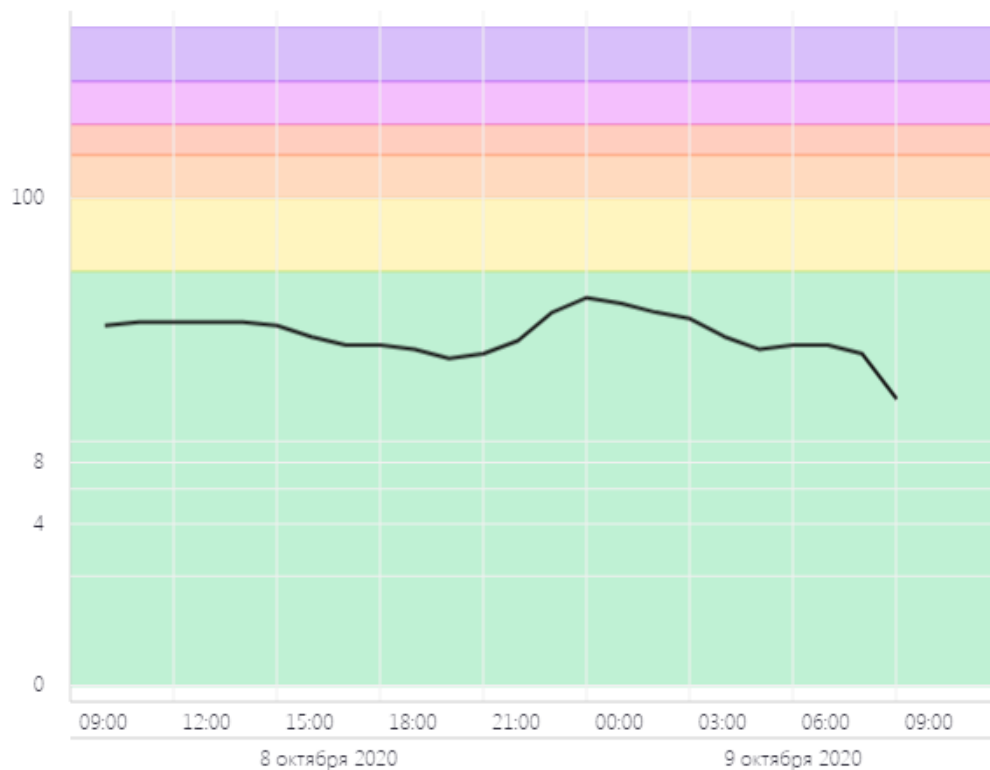

Поиск...

< Назад к списку

Показания

Волоколамск, Ямская

Качество воздуха

Хорошее

15

Показатели AQI

[Что такое AQI?](#)

^ СКРЫТЬ

Общее значение (ед. AQI)

H₂S Сероводород (ед. AQI)

PM 2.5 Взвешенные частицы (ед. AQI)

PM 10 Взвешенные частицы (ед. AQI)

CO Оксид углерода (ед. AQI)

Волоколамск, Ямская - История AQI

Начало интервала

08.10.2020 09:05

Конец интервала

09.10.2020 09:05

Последние сутки

Вчера

Последние 48 часов

Неделя

2 недели

ПОКАЗАТЬ

ОБЩЕЕ ЗНАЧЕНИЕ

H₂S

PM 2.5

PM 10

CO

NO₂

AQI