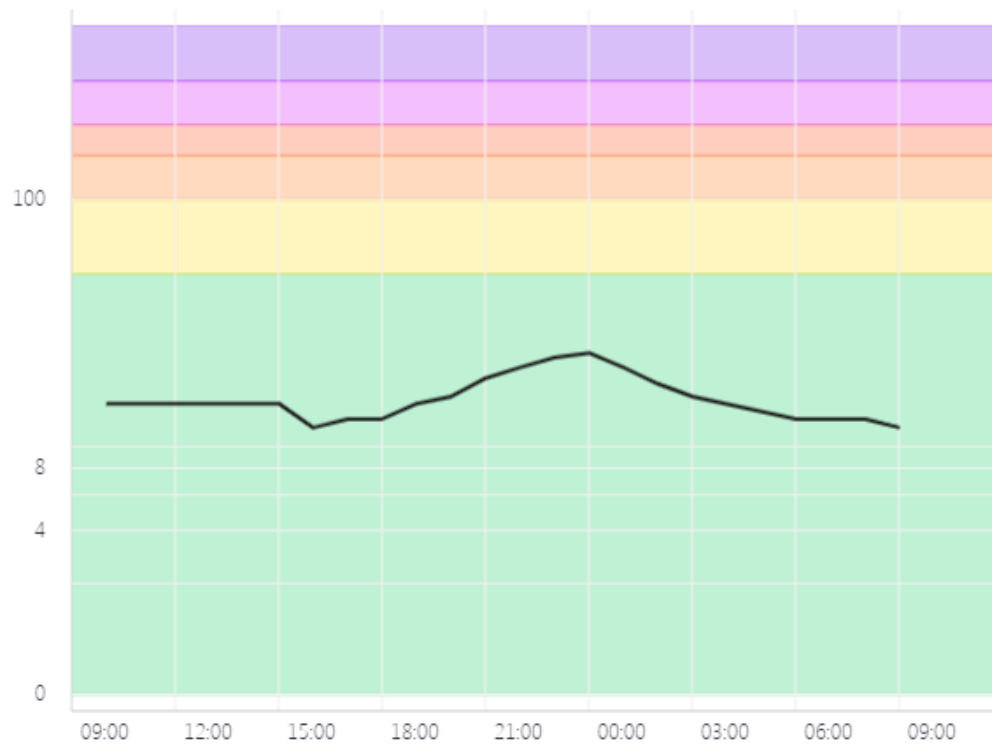

Поиск...

< Назад к списку

Показания

Волоколамск, Родниковая

Качество воздуха

Хорошее

14

Показатели AQI

Что такое AQI?

СКРЫТЬ

Общее значение (ед. AQI)

H₂S Сероводород (ед. AQI)

PM 2.5 Взвешенные частицы (ед. AQI)

PM 10 Взвешенные частицы (ед. AQI)

CO Оксид углерода (ед. AQI)

Волоколамск, Родниковая - История AQI

Начало интервала

08.10.2020 09:09

Конец интервала

09.10.2020 09:09

Последние сутки

Вчера

Последние 48 часов

Неделя

2 недели

ПОКАЗАТЬ

ОБЩЕЕ ЗНАЧЕНИЕ

H₂S

PM 2.5

PM 10

CO

SO₂

NO₂

8 октября 2020

9 октября 2020

46Н-00361

15

46Н-00363

Холстиково

© OpenStreetMap contributors