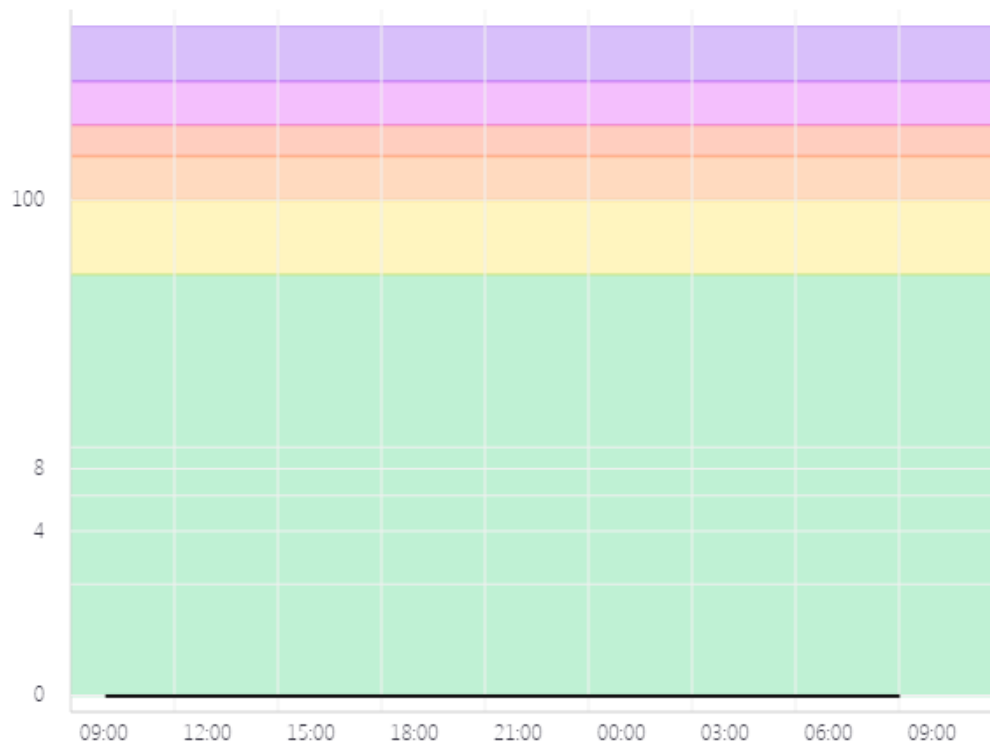

Поиск...

AQI

< Назад к списку

Показания

Волоколамск, Нелидово

Качество воздуха

Хорошее

14

Показатели AQI

[Что такое AQI?](#)

^ СКРЫТЬ

Общее значение (ед. AQI)

H₂S Сероводород (ед. AQI)

PM 2.5 Взвешенные частицы (ед. AQI)

PM 10 Взвешенные частицы (ед. AQI)

CO Оксид углерода (ед. AQI)

Волоколамск, Нелидово - История AQI

Начало интервала

08.10.2020 09:08

Конец интервала

09.10.2020 09:08

Последние сутки

Вчера

Последние 48 часов

Неделя

2 недели

ПОКАЗАТЬ

ОБЩЕЕ ЗНАЧЕНИЕ

H₂S

PM 2.5

PM 10

CO

SO₂

NO₂

8 октября 2020

9 октября 2020