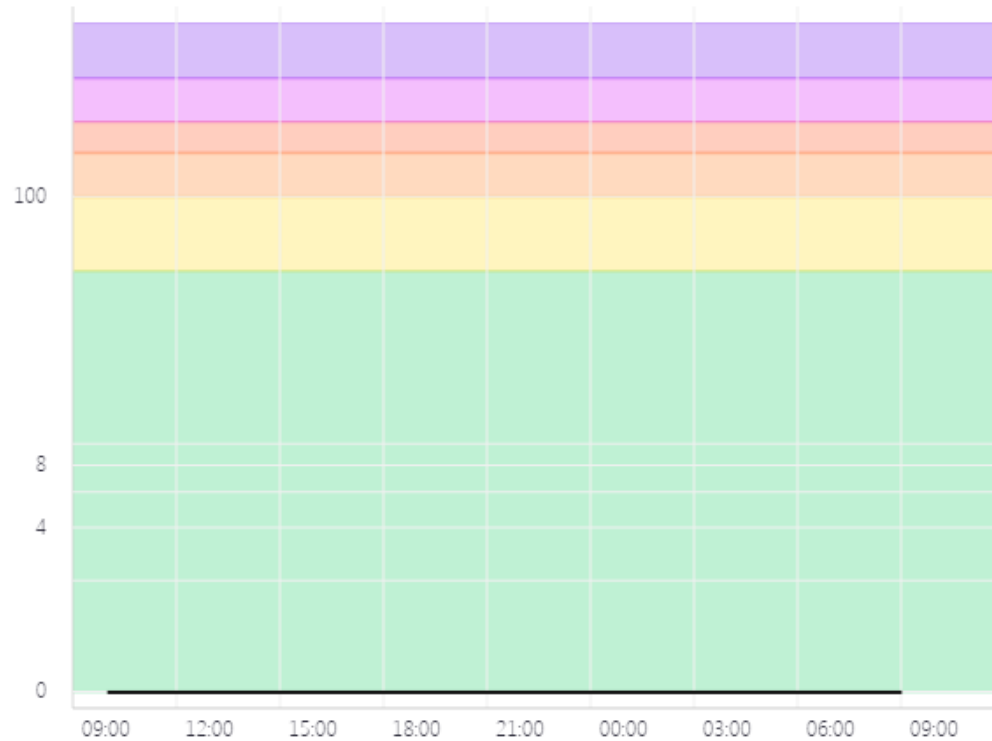

Поиск...

< Назад к списку

Показания

Волоколамск, Ямская

Качество воздуха

Хорошее

15

Показатели AQI

Что такое AQI?

^ СКРЫТЬ

Общее значение (ед. AQI)

H₂S Сероводород (ед. AQI)

PM 2.5 Взвешенные частицы (ед. AQI)

PM 10 Взвешенные частицы (ед. AQI)

CO Оксид углерода (ед. AQI)

Волоколамск, Ямская - История AQI

Начало интервала

08.10.2020 09:05

Конец интервала

09.10.2020 09:05

Последние сутки

Вчера

Последние 48 часов

Неделя

2 недели

ПОКАЗАТЬ

ОБЩЕЕ ЗНАЧЕНИЕ

H₂S

PM 2.5

PM 10

CO

NO₂

8 октября 2020

9 октября 2020

AQI

46H-013