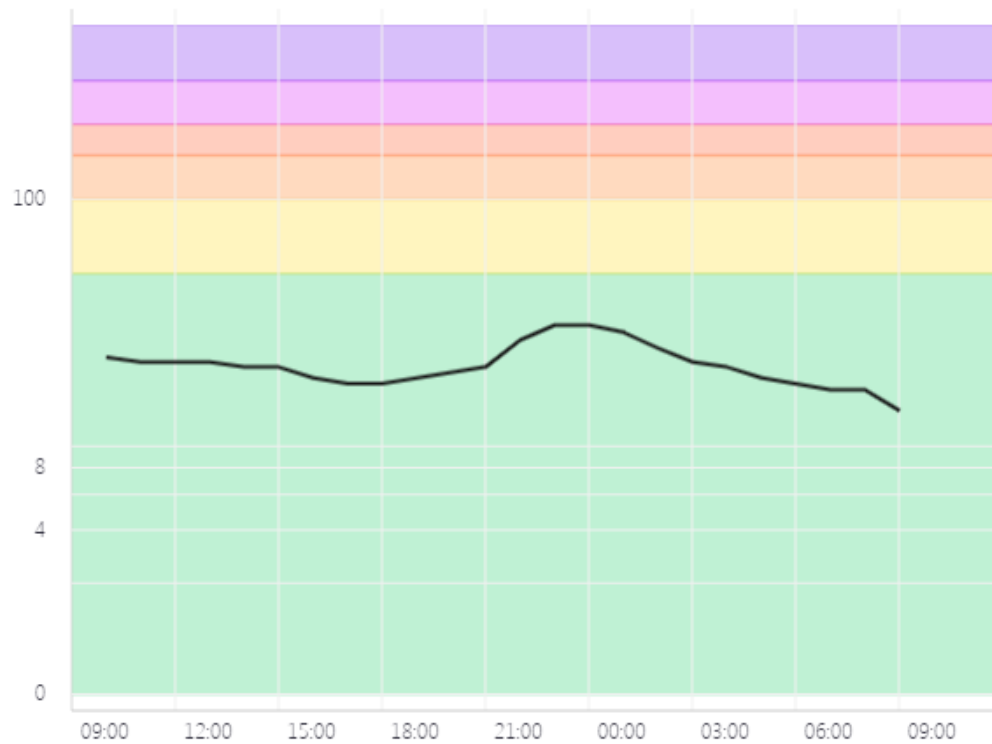

Поиск...

AQI

< Назад к списку

Показания

Волоколамск, Нелидово

Качество воздуха

Хорошее

14

Показатели AQI

[Что такое AQI?](#)

^ СКРЫТЬ

Общее значение (ед. AQI)

H₂S Сероводород (ед. AQI)

PM 2.5 Взвешенные частицы (ед. AQI)

PM 10 Взвешенные частицы (ед. AQI)

CO Оксид углерода (ед. AQI)

Волоколамск, Нелидово - История AQI

Начало интервала

08.10.2020 09:08

Конец интервала

09.10.2020 09:08

Последние сутки

Вчера

Последние 48 часов

Неделя

2 недели

ПОКАЗАТЬ

ОБЩЕЕ ЗНАЧЕНИЕ

H₂S

PM 2.5

PM 10

CO

SO₂

NO₂

8 октября 2020

9 октября 2020

46H-00398