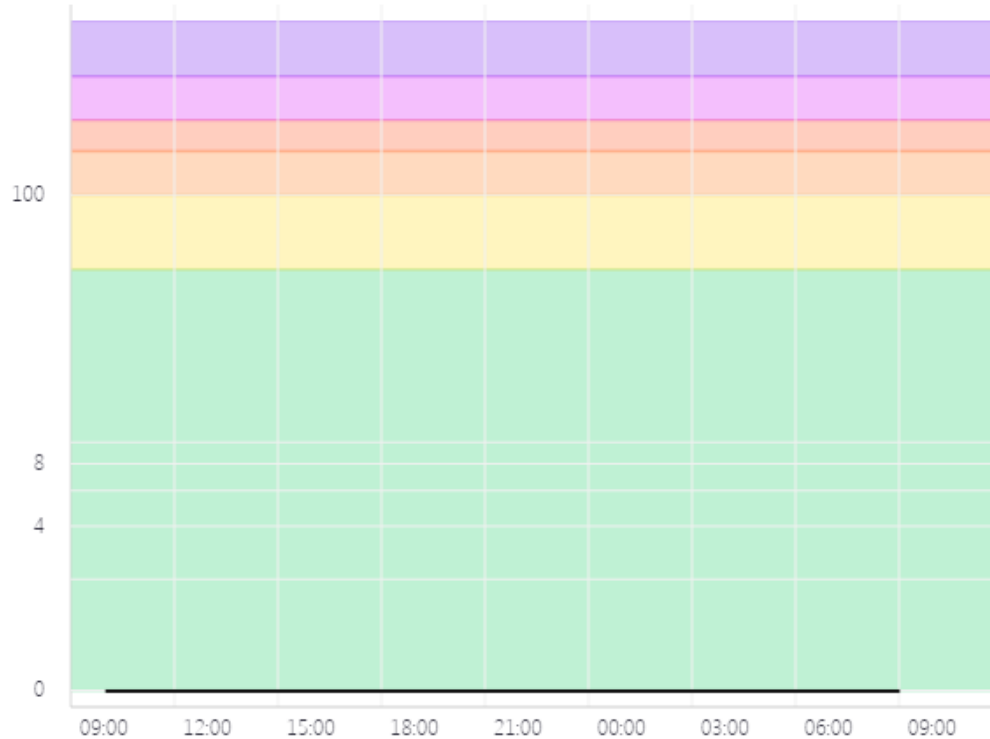

Поиск...

AQI

< Назад к списку

Показания

Волоколамск, Нелидово

Качество воздуха

Хорошее

14

Показатели AQI

[Что такое AQI?](#)

^ СКРЫТЬ

Общее значение (ед. AQI)

H₂S Сероводород (ед. AQI)

PM 2.5 Взвешенные частицы (ед. AQI)

PM 10 Взвешенные частицы (ед. AQI)

CO Оксид углерода (ед. AQI)

Волоколамск, Нелидово - История AQI

Начало интервала

08.10.2020 09:08

Конец интервала

09.10.2020 09:08

Последние сутки

Вчера

Последние 48 часов

Неделя

2 недели

ПОКАЗАТЬ

ОБЩЕЕ ЗНАЧЕНИЕ

H₂S

PM 2.5

PM 10

CO

SO₂

NO₂

8 октября 2020

9 октября 2020