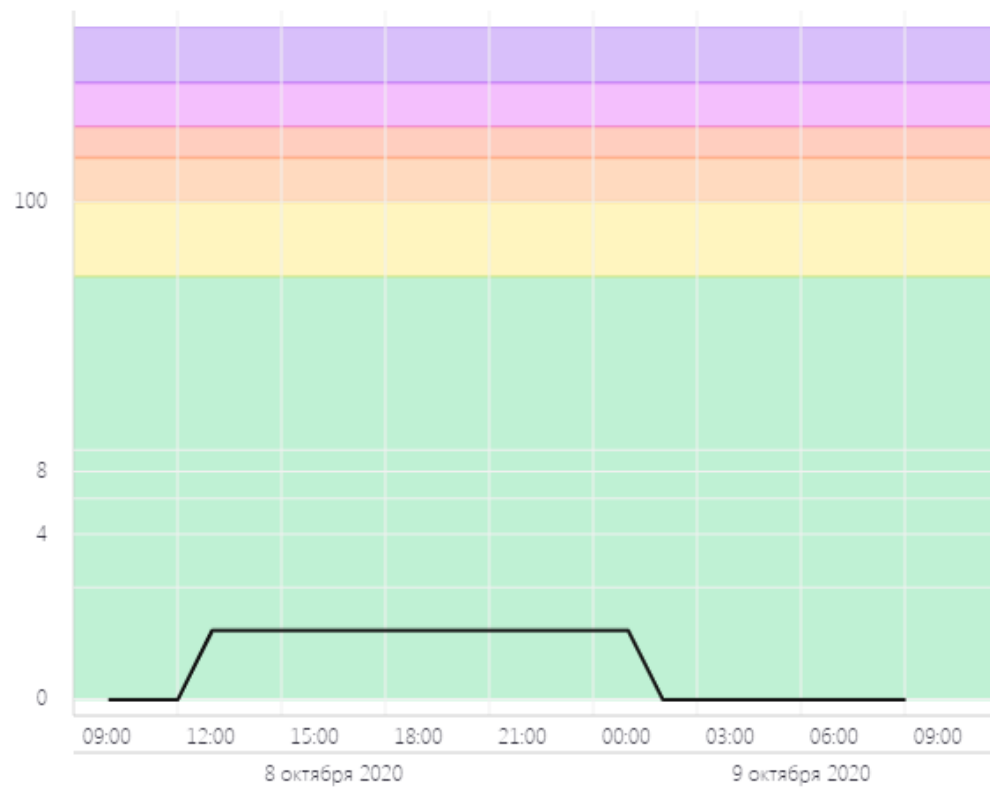

Поиск...

46Н-00330

AQI

< Назад к списку

Показания

Волоколамск, Родниковая

Качество воздуха

Хорошее

14

Показатели AQI

Что такое AQI?

^ СКРЫТЬ

Общее значение (ед. AQI)

H₂S Сероводород (ед. AQI)

PM 2.5 Взвешенные частицы (ед. AQI)

PM 10 Взвешенные частицы (ед. AQI)

CO Оксид углерода (ед. AQI)

Волоколамск, Родниковая - История AQI

Начало интервала

08.10.2020 09:09

Конец интервала

09.10.2020 09:09

Последние сутки

Вчера

Последние 48 часов

Неделя

2 недели

ПОКАЗАТЬ

ОБЩЕЕ ЗНАЧЕНИЕ

H₂S

PM 2.5

PM 10

CO

SO₂

NO₂

46Н-00361

15

46Н-00363