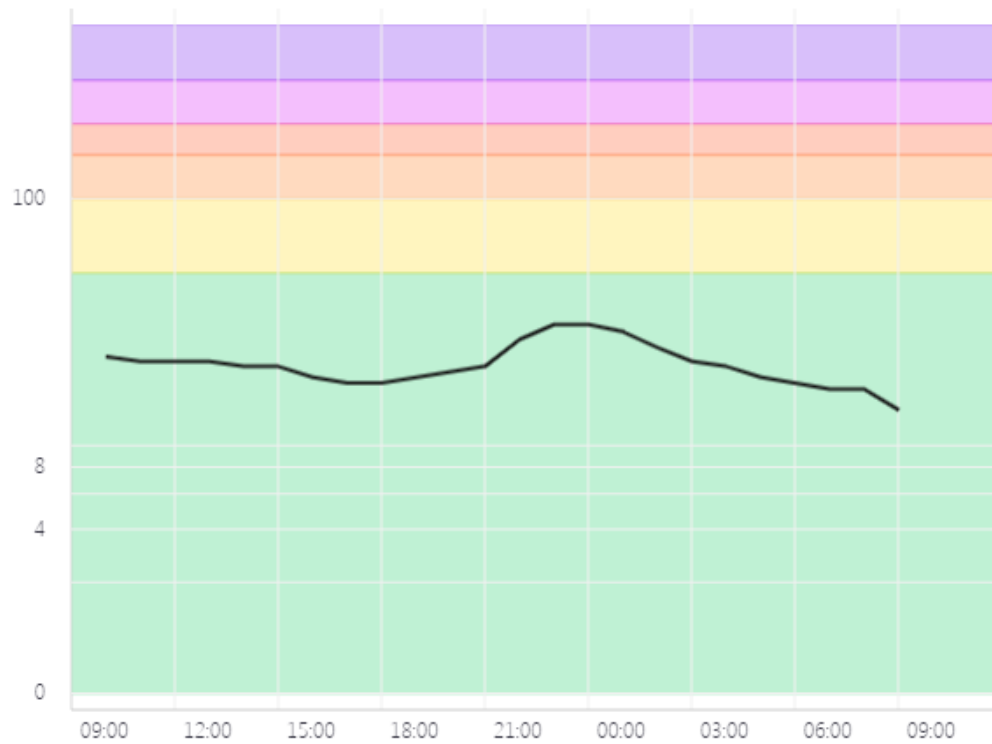

Поиск...

< Назад к списку

Показания

Волоколамск, Нелидово

Качество воздуха

Хорошее

14

Показатели AQI

[Что такое AQI?](#)

^ СКРЫТЬ

Общее значение (ед. AQI)

H₂S Сероводород (ед. AQI)

PM 2.5 Взвешенные частицы (ед. AQI)

PM 10 Взвешенные частицы (ед. AQI)

CO Оксид углерода (ед. AQI)

Волоколамск, Нелидово - История AQI

Начало интервала

08.10.2020 09:08

Конец интервала

09.10.2020 09:08

Последние сутки

Вчера

Последние 48 часов

Неделя

2 недели

ПОКАЗАТЬ

ОБЩЕЕ ЗНАЧЕНИЕ

H₂S

PM 2.5

PM 10

CO

SO₂

NO₂

8 октября 2020

9 октября 2020

46K-9013

Новорижское шоссе

169

46H-00398