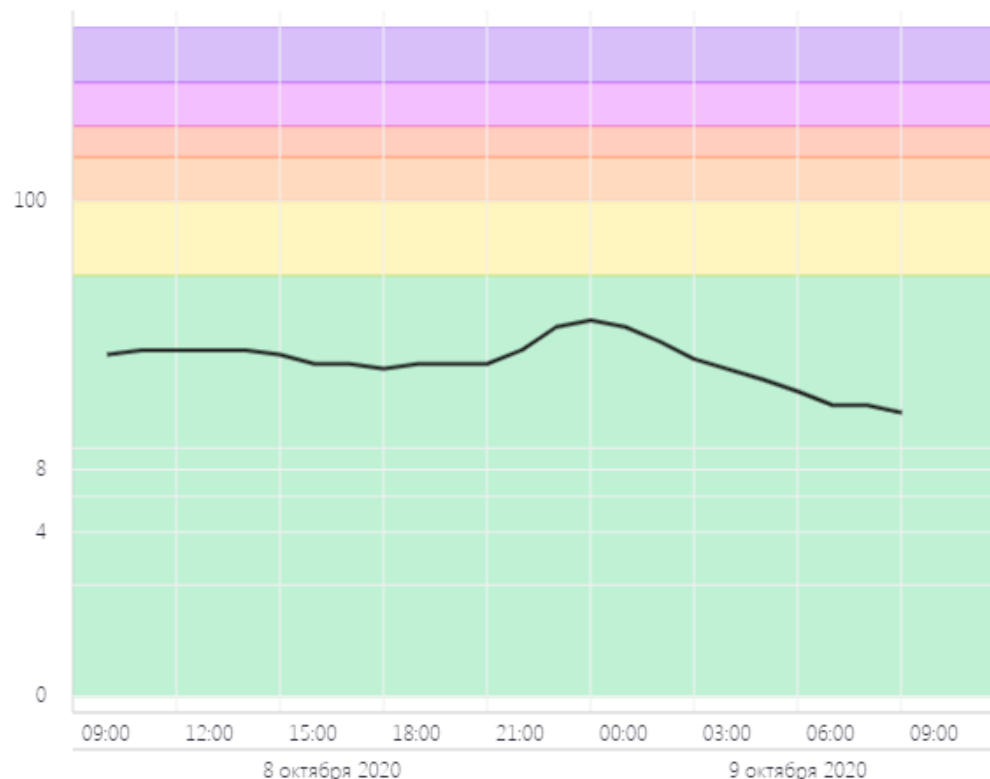

Поиск...

46Н-00330

AQI

< Назад к списку

Показания

Волоколамск, Родниковая

Качество воздуха

Хорошее

14

Показатели AQI

[Что такое AQI?](#)

^ СКРЫТЬ

Общее значение (ед. AQI)

H₂S Сероводород (ед. AQI)

PM 2.5 Взвешенные частицы (ед. AQI)

PM 10 Взвешенные частицы (ед. AQI)

CO Оксид углерода (ед. AQI)

Волоколамск, Родниковая - История AQI

Начало интервала

08.10.2020 09:09

Конец интервала

09.10.2020 09:09

Последние сутки

Вчера

Последние 48 часов

Неделя

2 недели

ПОКАЗАТЬ

ОБЩЕЕ ЗНАЧЕНИЕ

H₂S

PM 2.5

PM 10

CO

SO₂

NO₂

46Н-00361

Холстиково

15

46Н-00363