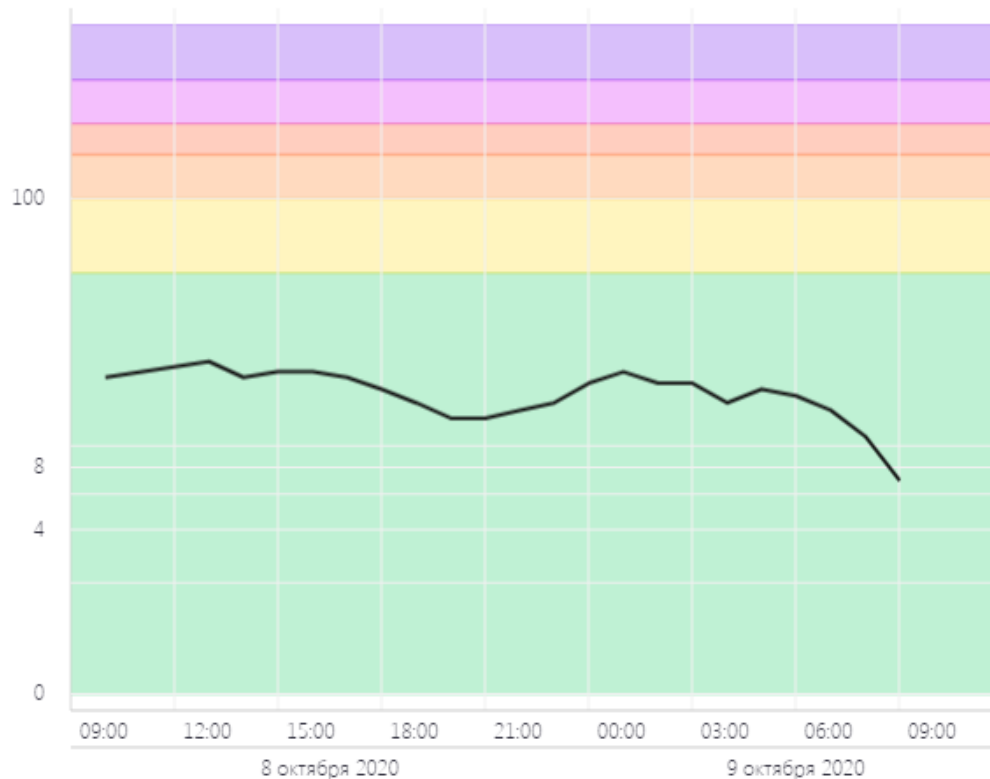

Поиск...

< Назад к списку

Показания

Волоколамск, Родниковая

Качество воздуха

Хорошее

14

Показатели AQI

[Что такое AQI?](#)

^ СКРЫТЬ

Общее значение (ед. AQI)

H₂S Сероводород (ед. AQI)

PM 2.5 Взвешенные частицы (ед. AQI)

PM 10 Взвешенные частицы (ед. AQI)

CO Оксид углерода (ед. AQI)

Волоколамск, Родниковая - История AQI

Начало интервала

08.10.2020 09:09

Конец интервала

09.10.2020 09:09

Последние сутки

Вчера

Последние 48 часов

Неделя

2 недели

ПОКАЗАТЬ

ОБЩЕЕ ЗНАЧЕНИЕ

H₂S

PM 2.5

PM 10

CO

SO₂

NO₂

46Н-00361

15

46Н-00363