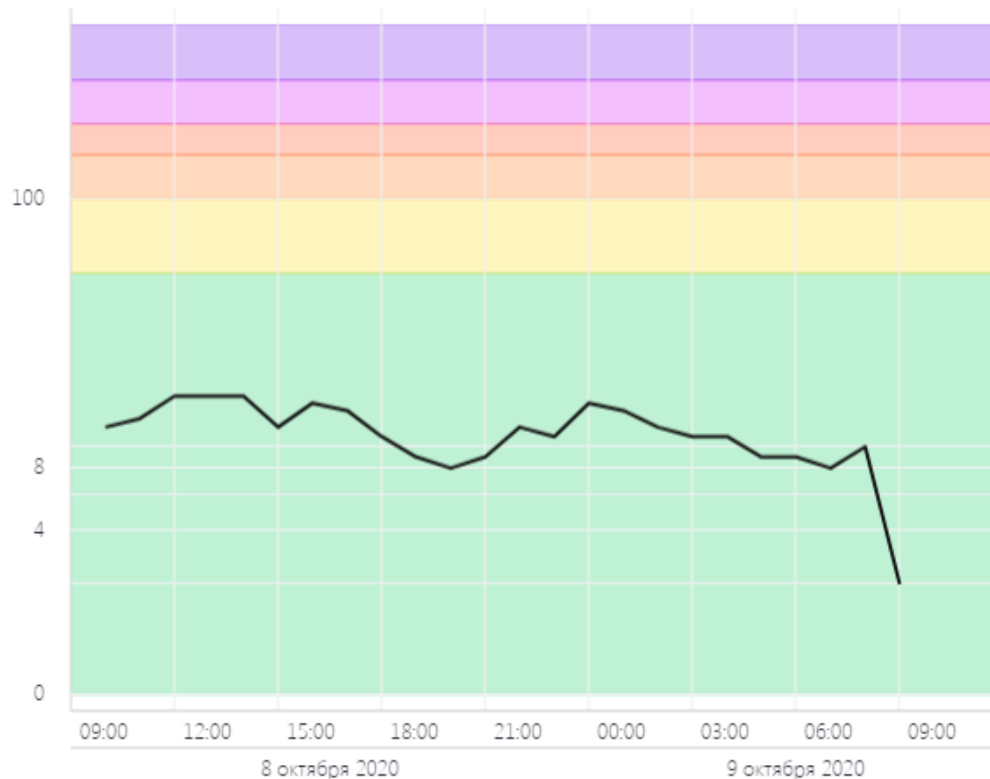

Поиск...

AQI

< Назад к списку

Показания

Волоколамск, Нелидово

Качество воздуха

Хорошее

14

Показатели AQI

[Что такое AQI?](#)

^ СКРЫТЬ

Общее значение (ед. AQI)

H₂S Сероводород (ед. AQI)

PM 2.5 Взвешенные частицы (ед. AQI)

PM 10 Взвешенные частицы (ед. AQI)

CO Оксид углерода (ед. AQI)

Волоколамск, Нелидово - История AQI

Начало интервала

08.10.2020 09:08

Конец интервала

09.10.2020 09:08

Последние сутки

Вчера

Последние 48 часов

Неделя

2 недели

ПОКАЗАТЬ

ОБЩЕЕ ЗНАЧЕНИЕ

H₂S

PM 2.5

PM 10

CO

SO₂

NO₂

8 октября 2020

9 октября 2020