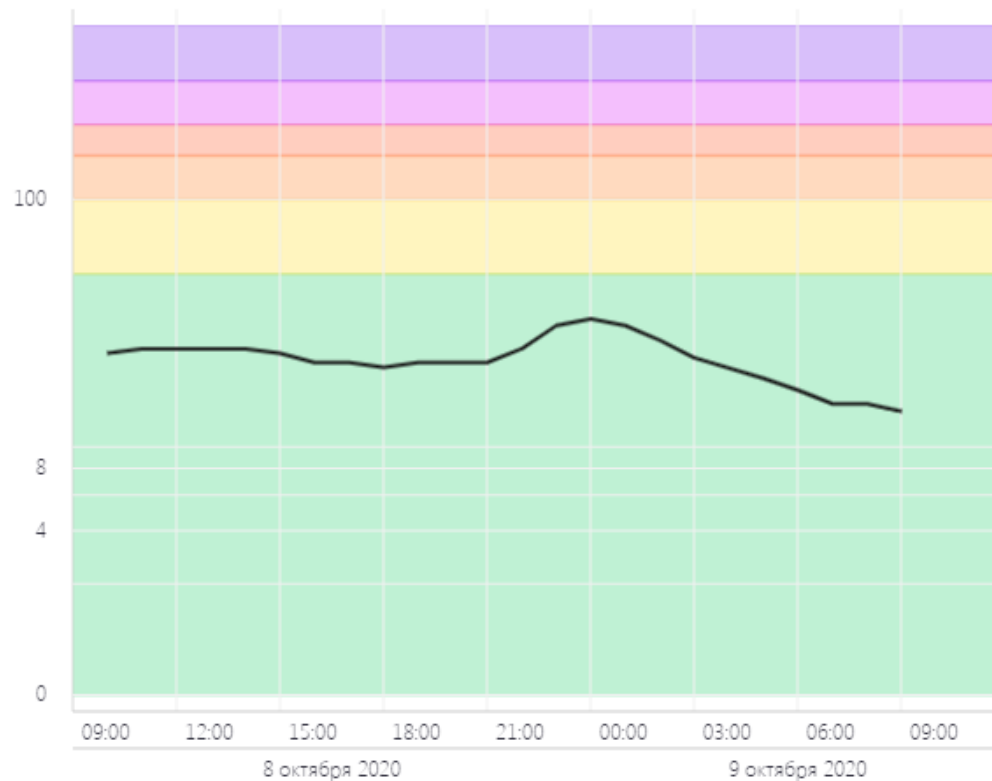

Поиск...

< Назад к списку

Показания

Волоколамск, Родниковая

Качество воздуха

Хорошее

14

Показатели AQI

Что такое AQI?

СКРЫТЬ

Общее значение (ед. AQI)

H₂S Сероводород (ед. AQI)

PM 2.5 Взвешенные частицы (ед. AQI)

PM 10 Взвешенные частицы (ед. AQI)

CO Оксид углерода (ед. AQI)

Волоколамск, Родниковая - История AQI

Начало интервала

08.10.2020 09:09

Конец интервала

09.10.2020 09:09

Последние сутки

Вчера

Последние 48 часов

Неделя

2 недели

ПОКАЗАТЬ

ОБЩЕЕ ЗНАЧЕНИЕ

H₂S

PM 2.5

PM 10

CO

SO₂

NO₂

46Н-00361

15

46Н-00363