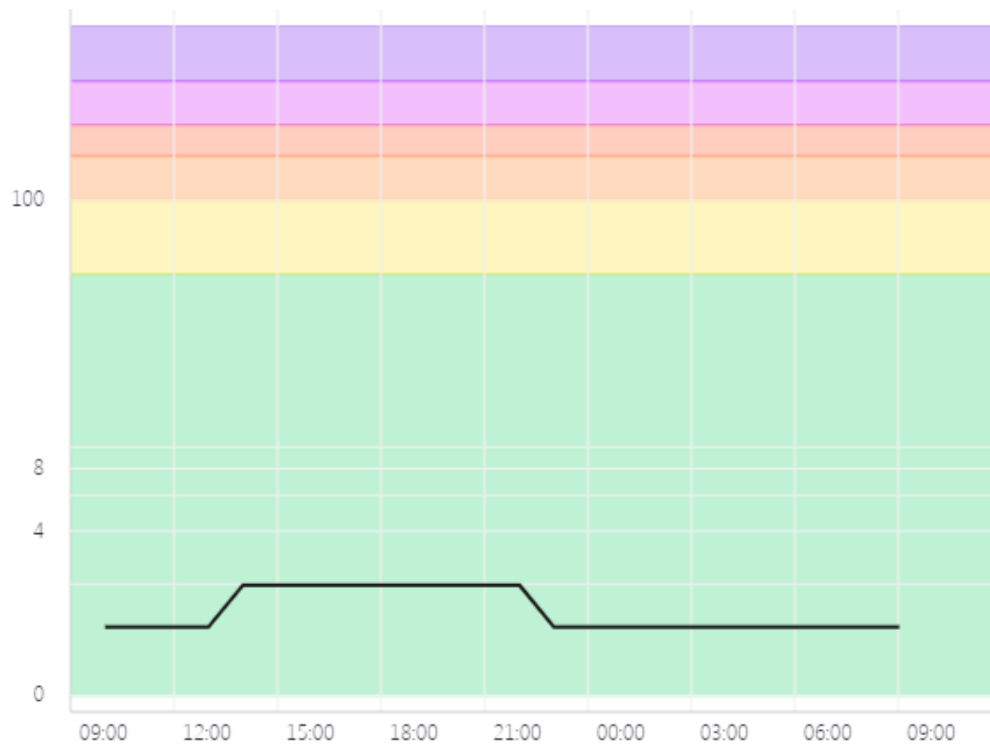

Поиск...

< Назад к списку

Показания

Волоколамск, Хлебозавод

Качество воздуха

Хорошее

14

Показатели AQI

Что такое AQI?

СКРЫТЬ

Общее значение (ед. AQI)

H₂S Сероводород (ед. AQI)

PM 2.5 Взвешенные частицы (ед. AQI)

PM 10 Взвешенные частицы (ед. AQI)

CO Оксид углерода (ед. AQI)

Волоколамск, Хлебозавод - История AQI

Начало интервала

08.10.2020 09:10

Конец интервала

09.10.2020 09:10

Последние сутки

Вчера

Последние 48 часов

Неделя

2 недели

ПОКАЗАТЬ

ОБЩЕЕ ЗНАЧЕНИЕ

H₂S

PM 2.5

PM 10

CO

SO₂

NO₂

8 октября 2020

9 октября 2020

AQI

46Н-00361

Холстиково

15

14

Микрорайон