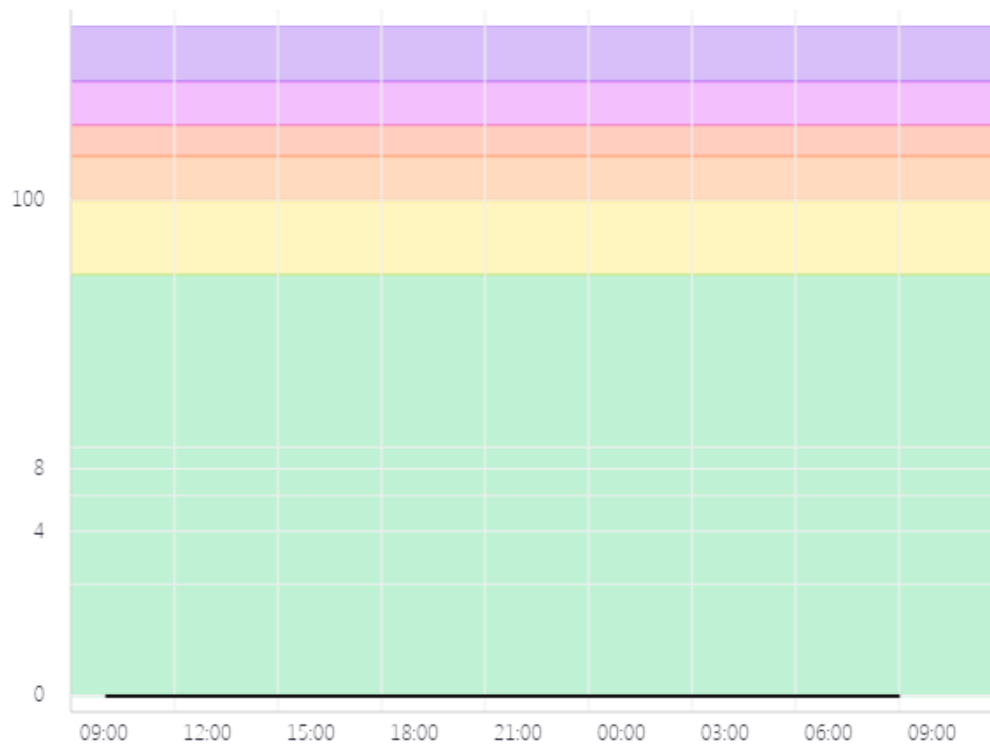

Поиск...

< Назад к списку

Показания

Волоколамск, Хлебозавод

Качество воздуха

Хорошее

14

Показатели AQI

[Что такое AQI?](#)

СКРЫТЬ

Общее значение (ед. AQI)

H₂S Сероводород (ед. AQI)

PM 2.5 Взвешенные частицы (ед. AQI)

PM 10 Взвешенные частицы (ед. AQI)

CO Оксид углерода (ед. AQI)

Волоколамск, Хлебозавод - История AQI

Начало интервала

08.10.2020 09:10

Конец интервала

09.10.2020 09:10

Последние сутки

Вчера

Последние 48 часов

Неделя

2 недели

ПОКАЗАТЬ

ОБЩЕЕ ЗНАЧЕНИЕ

H₂S

PM 2.5

PM 10

CO

SO₂

NO₂

8 октября 2020

9 октября 2020

46Н-00361

Холстиково

15

14