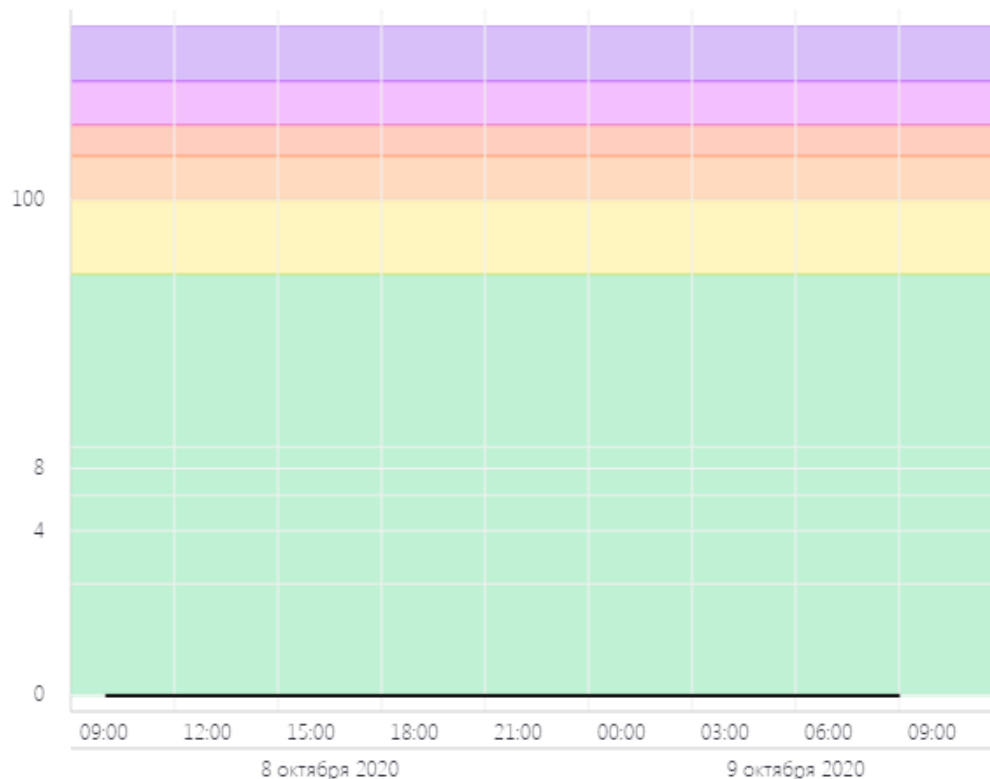

Поиск...

< Назад к списку

Показания

Волоколамск, Ямская

Качество воздуха

Хорошее

15

Показатели AQI

[Что такое AQI?](#)

^ СКРЫТЬ

Общее значение (ед. AQI)

H₂S Сероводород (ед. AQI)

PM 2.5 Взвешенные частицы (ед. AQI)

PM 10 Взвешенные частицы (ед. AQI)

CO Оксид углерода (ед. AQI)

Волоколамск, Ямская - История AQI

Начало интервала

08.10.2020 09:05

Конец интервала

09.10.2020 09:05

Последние сутки

Вчера

Последние 48 часов

Неделя

2 недели

ПОКАЗАТЬ

ОБЩЕЕ ЗНАЧЕНИЕ

H₂S

PM 2.5

PM 10

CO

NO₂

AQI