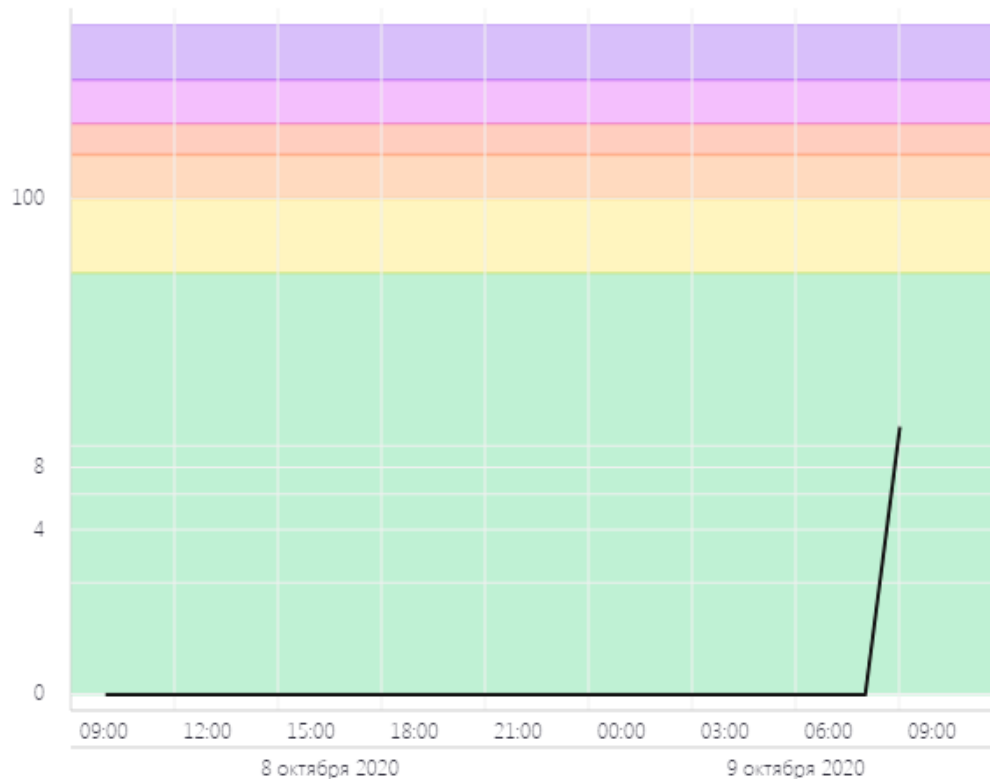

Поиск...

< Назад к списку

Показания

Волоколамск, Родниковая

Качество воздуха

Хорошее

14

Показатели AQI

[Что такое AQI?](#)

^ СКРЫТЬ

Общее значение (ед. AQI)

H₂S Сероводород (ед. AQI)

PM 2.5 Взвешенные частицы (ед. AQI)

PM 10 Взвешенные частицы (ед. AQI)

CO Оксид углерода (ед. AQI)

Волоколамск, Родниковая - История AQI

Начало интервала

08.10.2020 09:09

Конец интервала

09.10.2020 09:09

Последние сутки

Вчера

Последние 48 часов

Неделя

2 недели

ПОКАЗАТЬ

ОБЩЕЕ ЗНАЧЕНИЕ

H₂S

PM 2.5

PM 10

CO

SO₂

NO₂

46Н-00330

AQI

46Н-00361

15

46Н-00363