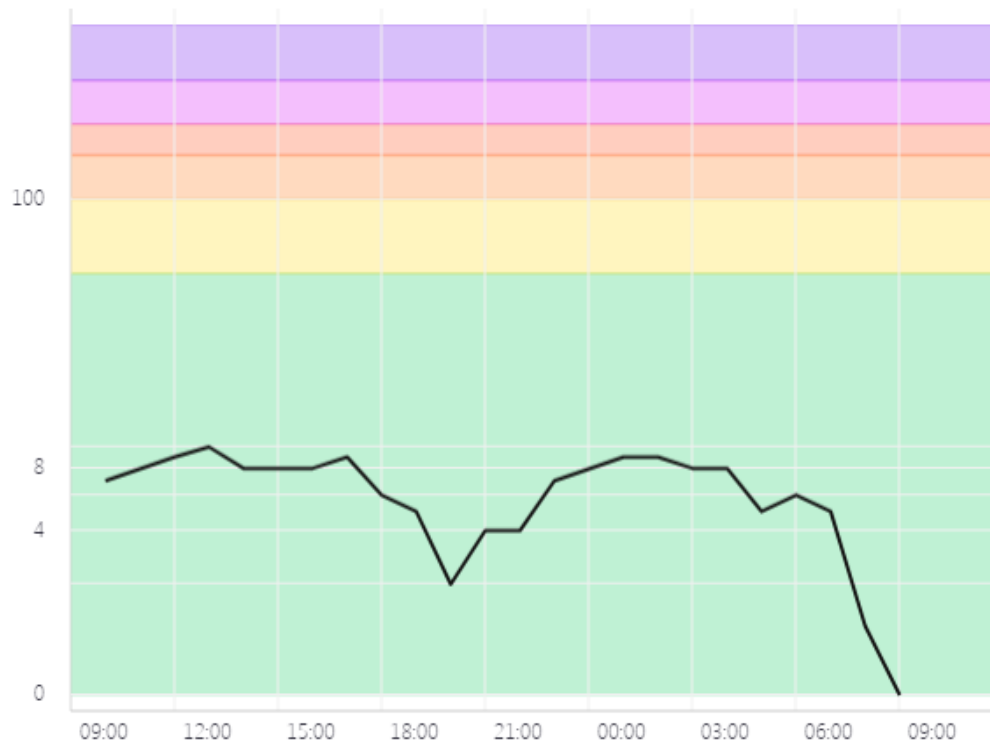

SO<sub>2</sub>

**NO<sub>2</sub>**

8 октября 2020

9 октября 2020

46Н-00361

Холстиково

15

14