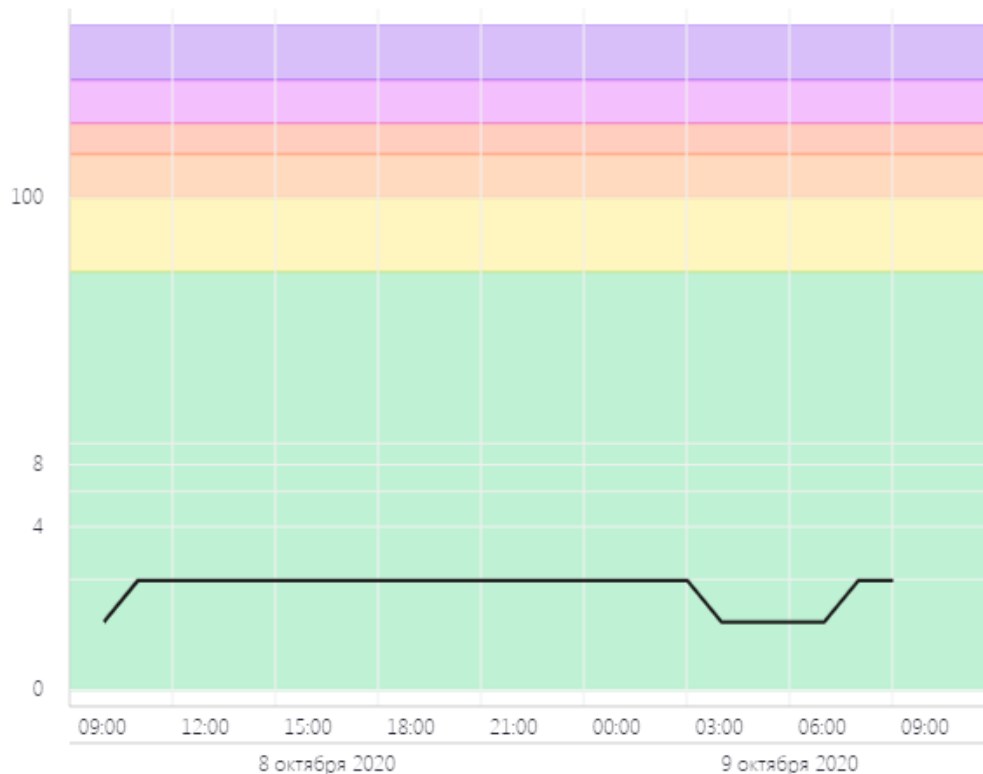

Поиск...

AQI

< Назад к списку

Показания

Волоколамск, Нелидово

Качество воздуха

Хорошее

14

Показатели AQI

[Что такое AQI?](#)

^ СКРЫТЬ

Общее значение (ед. AQI)

H₂S Сероводород (ед. AQI)

PM 2.5 Взвешенные частицы (ед. AQI)

PM 10 Взвешенные частицы (ед. AQI)

CO Оксид углерода (ед. AQI)

Волоколамск, Нелидово - История AQI

Начало интервала

08.10.2020 09:08

Конец интервала

09.10.2020 09:08

Последние сутки

Вчера

Последние 48 часов

Неделя

2 недели

ПОКАЗАТЬ

ОБЩЕЕ ЗНАЧЕНИЕ

H₂S

PM 2.5

PM 10

CO

SO₂

NO₂

46H-00398