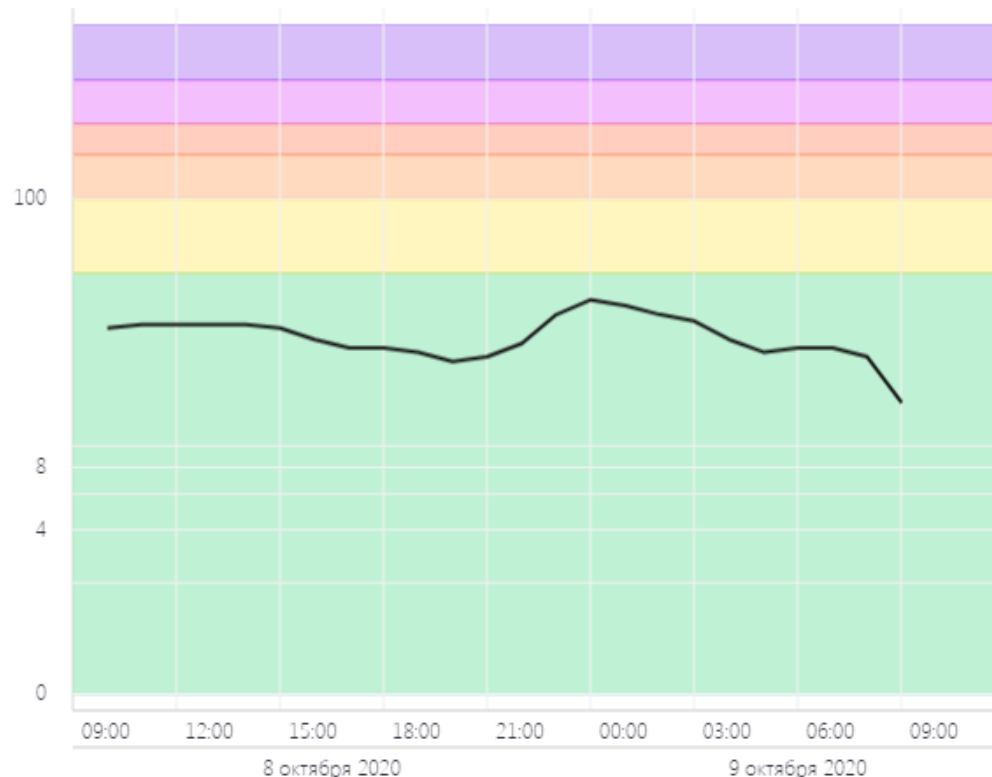

Поиск...

< Назад к списку

Показания

Волоколамск, Ямская

Качество воздуха

Хорошее

15

Показатели AQI

Что такое AQI?

СКРЫТЬ

Общее значение (ед. AQI)

H₂S Сероводород (ед. AQI)

PM 2.5 Взвешенные частицы (ед. AQI)

PM 10 Взвешенные частицы (ед. AQI)

CO Оксид углерода (ед. AQI)

Волоколамск, Ямская - История AQI

Начало интервала

08.10.2020 09:05

Конец интервала

09.10.2020 09:05

Последние сутки

Вчера

Последние 48 часов

Неделя

2 недели

ПОКАЗАТЬ

ОБЩЕЕ ЗНАЧЕНИЕ

H₂S

PM 2.5

PM 10

CO

NO₂

AQI

14 Микрорайон

46H-00